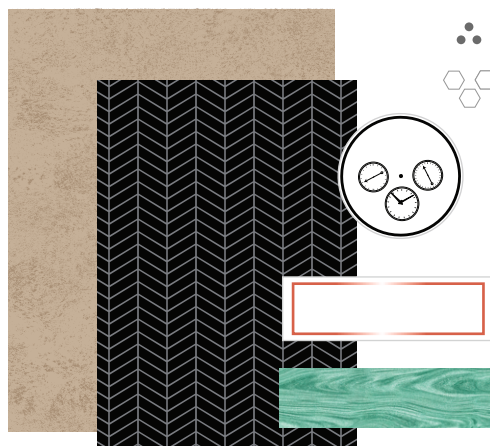

ABGESTIMMT AUF DIE STAMPIN' UP!-FARBEN: Schwarz, Anthrazitgrau, Terrakotta, Savanne, Lodengrün, Wildleder, Metallglanz Silber

KITS FOR EVERY OCCASION  
SEE MORE AT STAMPINUP.COM

DES KITS POUR CHAQUE OCCASION.  
POUR EN SAVOIR PLUS, RENDEZ-VOUS SUR STAMPINUP.COM

SETS FÜR JEDEN ANLASS.  
ENTDECKEN SIE MEHR UNTER STAMPINUP.COM

#1

#2

#1

#2