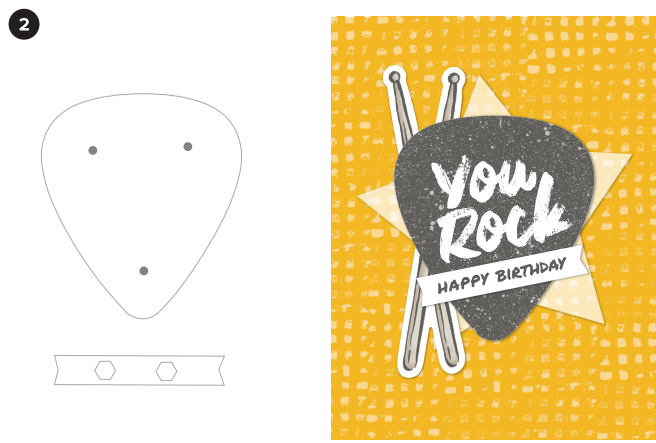

BIJPASSENDE STAMPIN' UP!-KLEUREN: Basic Black • Coastal Cabana • Crumb Cake
Crushed Curry • Real Red

KITS FOR EVERY OCCASION
SEE MORE AT STAMPINUP.COM

DES KITS POUR CHAQUE OCCASION
POUR EN SAVOIR PLUS, RENDEZ-VOUS SUR STAMPINUP.COM

SETS FÜR JEDEN ANLASS
ENTDECKEN SIE MEHR UNTER STAMPINUP.DE, STAMPINUP.AT BZW. STAMPINUP.BE

CREATIEVE SETS VOOR ELKE GELEGENHEID
ONTDEK MEER OP STAMPINUP.COM

#1

#2

#1

#2