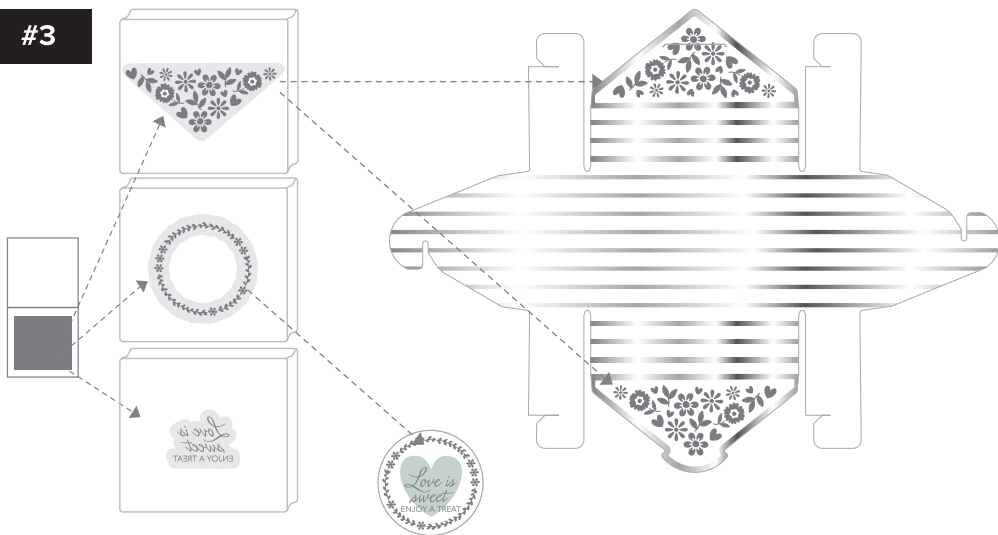

COORDINATING STAMPIN' UP!® COLORS: PETAL PINK, SOFT SUCCULENT

COULEURS STAMPIN' UP! COORDONNÉES : PÉTAL ROSE, SOYEUSE SUCCULENTE

ABGESTIMMT AUF DIE STAMPIN' UPI-FARBEN: BLÜTENROSA, SELADON

#4

#3

#2

#1

#1

1

2

3

#2

1

2

3

#3

1

2

3

#4

1

2

3