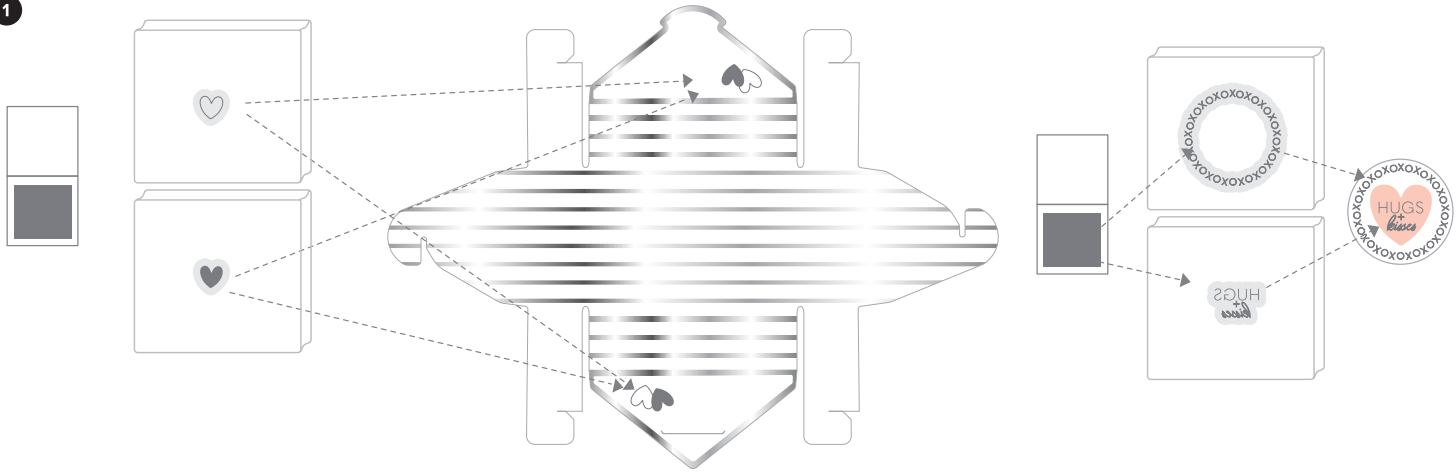

COORDINATING STAMPIN' UP!® COLORS: PETAL PINK, SOFT SUCCULENT

COULEURS STAMPIN' UP! COORDONNÉES : PÉTAL ROSE, SOYEUSE SUCCULENTE

ABGESTIMMT AUF DIE STAMPIN' UPI-FARBEN: BLÜTENROSA, SELADON

#4

#3

#2

#1

#1

1

2

3

#2

1

2

3

#3