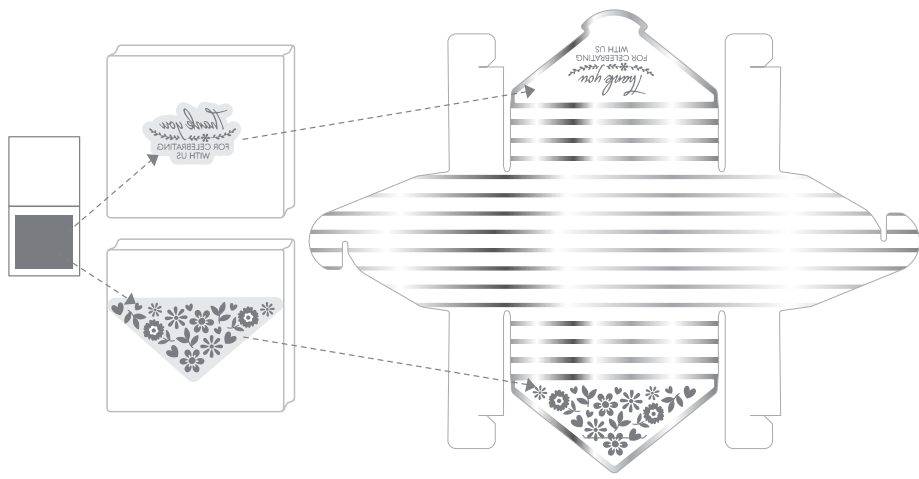

WARNING: Choking Hazard ATTENTION : Risque d'étouffement ACHTUNG: Erstickungsgefahr

SU-BEGINNER.COM

Learn stamping basics when you scan this QR code.
Apprenez les bases des loisirs créatifs grâce à ce code QR.
Scannen Sie diesen QR-Code, um Stempelbasics kennenzulernen.

COORDINATING STAMPIN' UP!® COLORS: PETAL PINK, SOFT SUCCULENT

COULEURS STAMPIN' UP! COORDONNÉES : PÉTAL ROSE, SOYEUSE SUCCULENTE

ABGESTIMMT AUF DIE STAMPIN' UPI-FARBEN: BLÜTENROSA, SELADON

#4

#3

#2

#1

#1

1

2

3

#2

1

2

3

#3