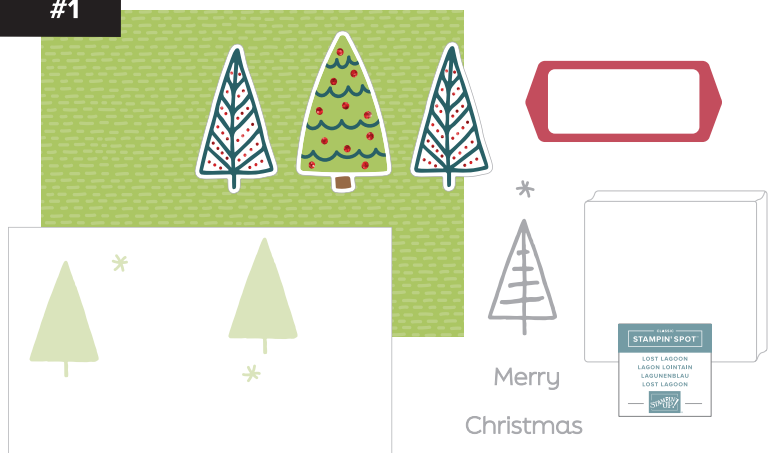

SU-KITS.COM

Watch detailed instructions for this kit when you scan this QR code.
Regardez les instructions détaillées de ce kit en suivant le lien de ce code QR.
Mit diesem QR-Code gelangen Sie zu einer detaillierten Videoanleitung.
Scan deze QR-code om gedetailleerde instructies te bekijken.

COORDINATING STAMPIN' UP!® COLORS: Granny Apple Green, Lost Lagoon, Pecan Pie, Pretty Peacock, Real Red

COULEURS STAMPIN' UP! COORDONNÉES : Grenouille guillerette, Lagon lointain, Pâtisserie aux pacanes, Paon pimpant, Rouge-rouge

ABGESTIMMT AUF DIE STAMPIN' UP!-FARBEN: Grüner Apfel, Lagunenblau, Pekannuss, Pfauengrün, Glutrot

BIJPASSENDE STAMPIN' UP!-KLEUREN: Granny Apple Green, Lost Lagoon, Pecan Pie, Pretty Peacock, Real Red

#1